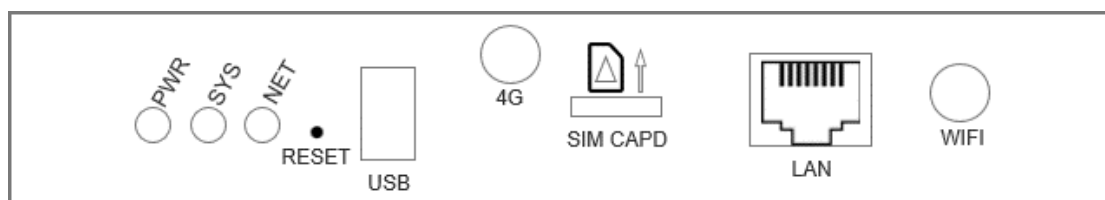

版本记录

版本号	变更详情	发布时间
V1.0	第一版发布	2021.10.25
V2.0	更换亮度、温湿度、GPS 接口为 3.81 凤凰端子 修正性能参数信息	2022.03.28

潘多拉盒 KP1Pro 产品规格书

概述

凯视达潘多拉 KP1Pro 是集发送卡和播放终端为一体的多媒体播放器；相对于传统的同步播放方案，可以减少需要电脑的播放终端，随时方便控制；体积小，性能强悍，功能强大，有更大的带载能力；在镜子屏、灯杆屏、门头全彩等广告显示领域大有可为。

面板说明

前面板

名称	功能说明
SYS	运行状态指示灯 系统及 app 启动正常, sys 常亮; 播放器 app 异常时, sys 闪烁, 每秒 1 次 系统升级过程, sys 快速闪烁, 每秒 4 次
NET	连接状态指示灯 客户端连接时 NET 灯长亮, 否则不亮; 连接云平台时, NET 闪烁, 每秒 1 次; 上传节目, NET 快速闪烁, 每秒 4 次
PWR	电源指示灯, 长亮表示供电正常
RESET	恢复出厂设置, 长按 5 秒生效
USB	USB2.0, 通过 U 盘更新节目
4G (选配)	4G 天线接口
SIM	4G 卡槽, 支持三大运营商 4G 卡
LAN	百兆输入网口, 接入局域网, 可直接连接 PC 端
WIFI	Wifi 天线接口