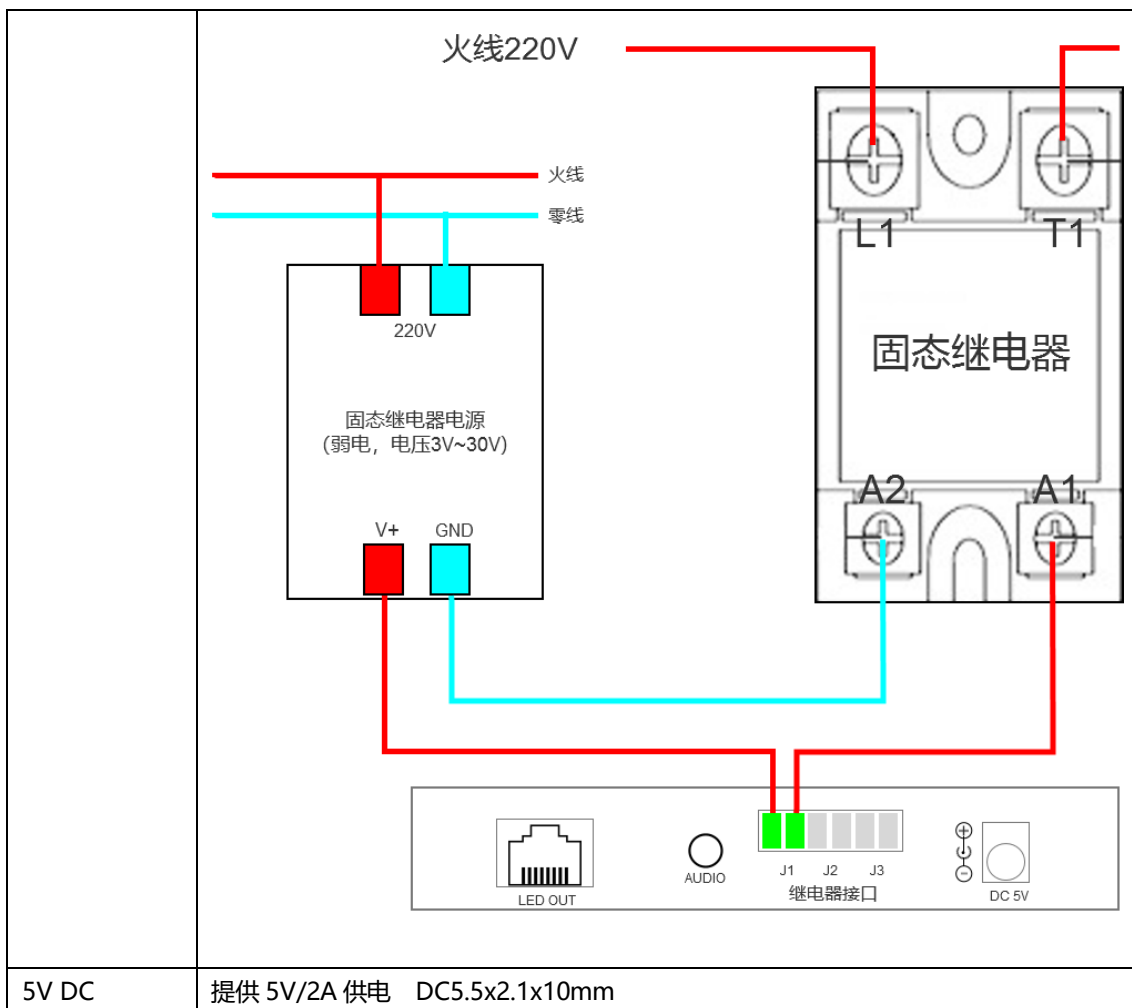

产品特点

- 千兆网口*1，单网口 65w 点，整机带载 65W 点，最宽 3840，最高 2000；
- WIFI 、以太网口、U 盘多种通讯方式
- 内置 8GB（用户可用 5G），支持 U 盘扩展
- 3.5mm 音频输出，音视频同步输出
- 支持多个窗口多素材同时上屏播放
- 支持无需 USB 线，通过手机、电脑无线配置屏幕
- 支持选配继电器控制，可远程控制外部电源开关
- 板载亮度传感器接口，根据环境亮度自动调节屏幕亮度
- 全新的 Kystar PE 节目编辑，拖拽操作，做你所想
- 简洁的 APP 对调屏、编辑、管理全控制，玩转大屏，尽在掌握。

面板说明

前面板

名称	功能说明
SYS	运行状态指示灯 系统及 app 启动正常, sys 常亮; 播放器 app 异常时, sys 闪烁, 每秒 1 次 系统升级过程, sys 快速闪烁, 每秒 4 次
NET	连接状态指示灯 客户端连接时 NET 灯长亮, 否则不亮; 连接云平台时, NET 闪烁, 每秒 1 次; 上传节目, NET 快速闪烁, 每秒 4 次
PWR	电源指示灯, 长亮表示供电正常
RESET	恢复出厂设置, 长按 5 秒生效
USB	USB2.0, 通过 U 盘更新节目
4G (选配)	4G 天线接口
SIM	4G 卡槽, 支持三大运营商 4G 卡
LAN	百兆输入网口, 接入局域网, 可直接连接 PC 端
WIFI	Wifi 天线接口

后面板

名称	功能说明
LED OUT	千兆输出网口, 接凯视达全系列接收卡
AUDIO	3.5mm 音频输出口
J1-J2-J3	继电器接口, 可控制外部电源开关 直流: 最大电压 30V, 最大电流 3A 交流: 最大电压 250V, 最大电流 3A 注意: 推荐使用直流电, 不建议继电器直接控制交流电, 如需控制交流电, 推荐使用 下图接线方式

侧面板

名称	功能说明
LIGHT	亮度传感器接口 (模块需要另外购买)
TEMP	温湿度传感器接口 (模块需要另外购买)
RS232	RS232 接口, 可外接 GPS 模块 (模块需要另外购买)

整机规范	
外形尺寸	153×104×27mm (L×W×H)
支持的接收卡	凯视达全系列接收卡
带载接收卡数量 (单网口)	200 (单网口)
输入适配器电源	DC 5V/2A 供电
额定功率	8W
工作温度	-20°C -70°C
工作湿度 (%)	5%-95%

附件：设备尺寸图

前面板

后面板

侧面

底面