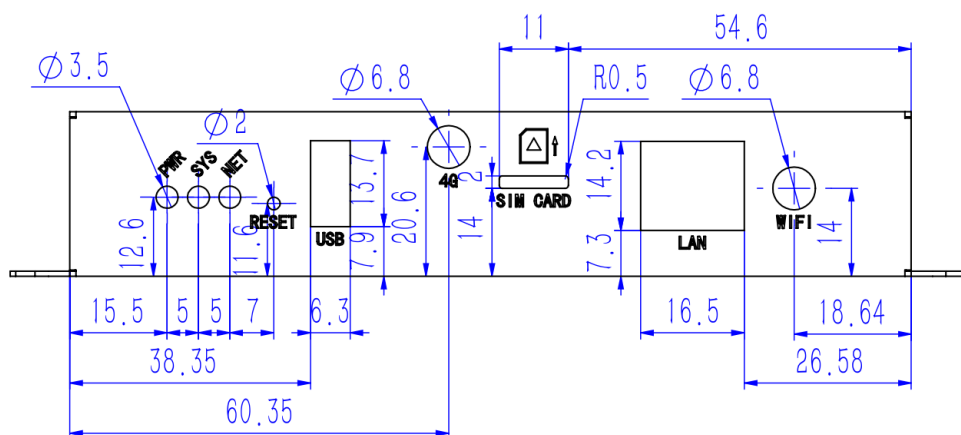

附件：设备尺寸图

前面板