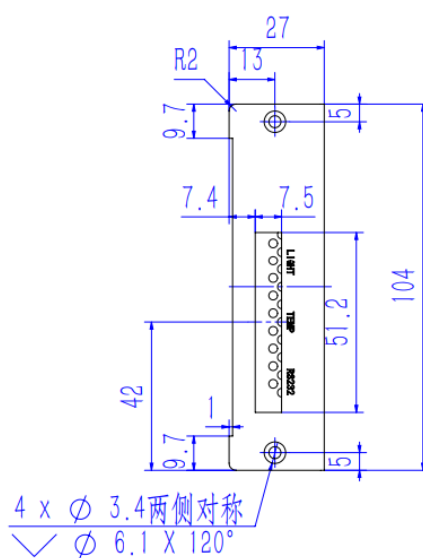

整机规范	
外形尺寸	153×104×27mm (L×W×H)
支持的接收卡	凯视达全系列接收卡
带载接收卡数量 (单网口)	200 (单网口)
输入适配器电源	DC 5V/2A 供电
额定功率	8W
工作温度	-20°C -70°C
工作湿度 (%)	5%-95%

附件：设备尺寸图

前面板

后面板

侧面

底面