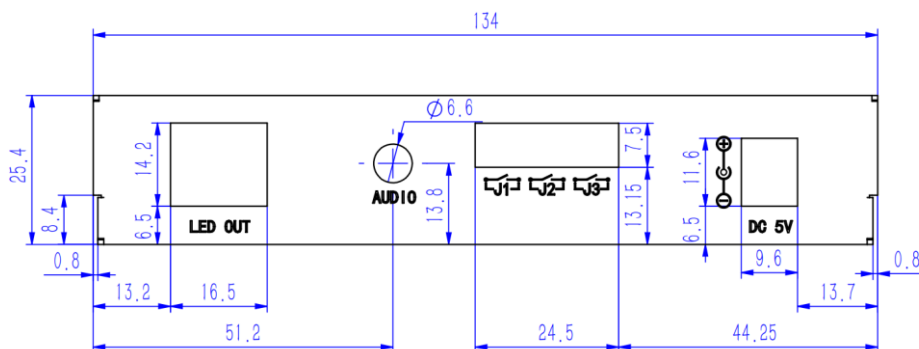

整机规范	
外形尺寸	153×104×27mm (L×W×H)
支持的接收卡	凯视达全系列接收卡
带载接收卡数量 (单网口)	200 (单网口)
输入适配器电源	DC 5V/2A 供电
额定功率	8W
工作温度	-20°C -70°C
工作湿度 (%)	5%-95%

附件：设备尺寸图

前面板

后面板

侧面

底面